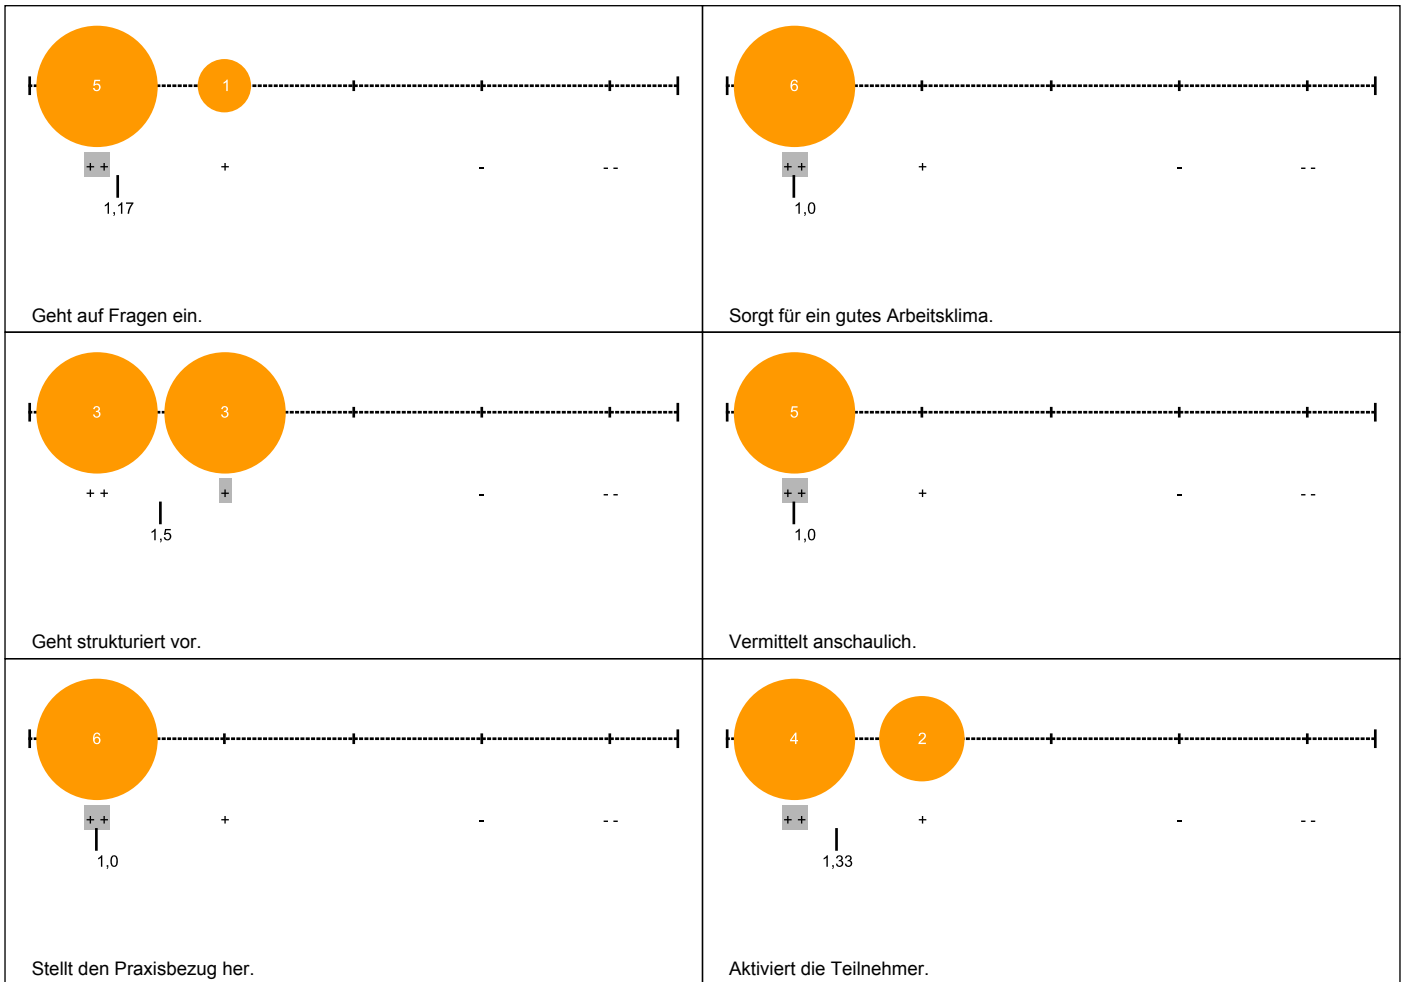

Detailauswertung für Jour Fixe & Forum für Lesepatren

In diesem Dokument sind alle abgegebenen Bewertungen aufgeführt.

Inhalt (Was?)

Schulungsorganisation

Räume und Technik

Zur Veranstaltung

Statistische Angaben

- NEIN
- nö
- nein

bei künftigen Seminaren dieser Art sollte folgendes verändert werden:

- genauere Wegbeschreibung, sonst rennr man erstmal im Arcaden Center herum

Erläuterungen zur Visualisierung

- Im oberen Teil des Bildes befindet sich ein Histogramm der absoluten Häufigkeiten. Hierbei ist die Fläche des Kreises proportional zur Anzahl der Nennungen.
- Darunter sind die möglichen Antworten abgetragen. Die Median-Antwort ist grau hinterlegt.
- Im unteren Bildteil befinden sich zwei gleichartige Visualisierungen von Mittelwert und Standardabweichung. Die obere, blaue Grafik kennzeichnet die Werte dieser Veranstaltung, die untere, graue diejenigen der Vergleichsgruppe.
- Als Vergleich dienen alle Veranstaltungen dieses Semesters, bei denen diese Frage gestellt wurde.