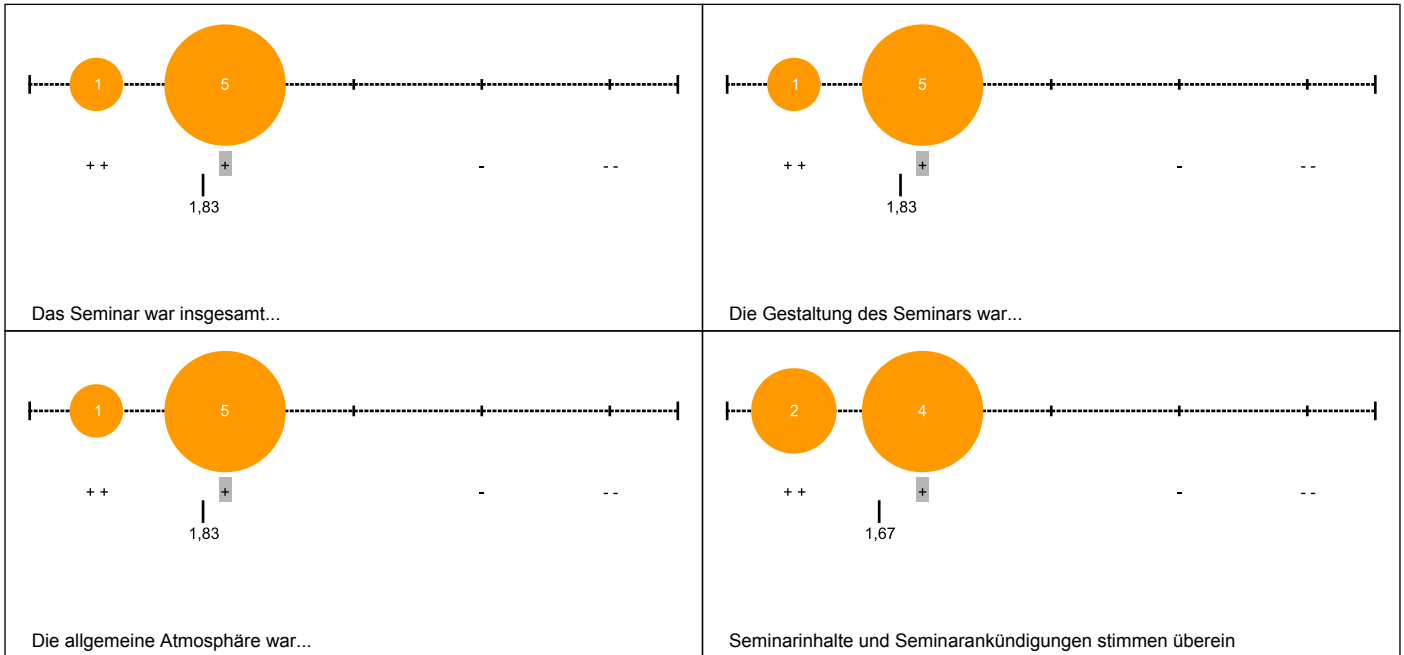

Detailauswertung für Jour Fixe & Forum für Lesepatren

In diesem Dokument sind alle abgegebenen Bewertungen aufgeführt.

Inhalt (Was?)

Schulungsorganisation

Räume und Technik

Zur Veranstaltung

Statistische Angaben

- NEIN
- nö
- nein

bei künftigen Seminaren dieser Art sollte folgendes verändert werden:

- genauere Wegbeschreibung, sonst rennr man erstmal im Arcaden Center herum

Erläuterungen zur Visualisierung

- Im oberen Teil des Bildes befindet sich ein Histogramm der absoluten Häufigkeiten. Hierbei ist die Fläche des Kreises proportional zur Anzahl der Nennungen.
- Darunter sind die möglichen Antworten abgetragen. Die Median-Antwort ist grau hinterlegt.
- Im unteren Bildteil befinden sich zwei gleichartige Visualisierungen von Mittelwert und Standardabweichung. Die obere, blaue Grafik kennzeichnet die Werte dieser Veranstaltung, die untere, graue diejenigen der Vergleichsgruppe.
- Als Vergleich dienen alle Veranstaltungen dieses Semesters, bei denen diese Frage gestellt wurde.