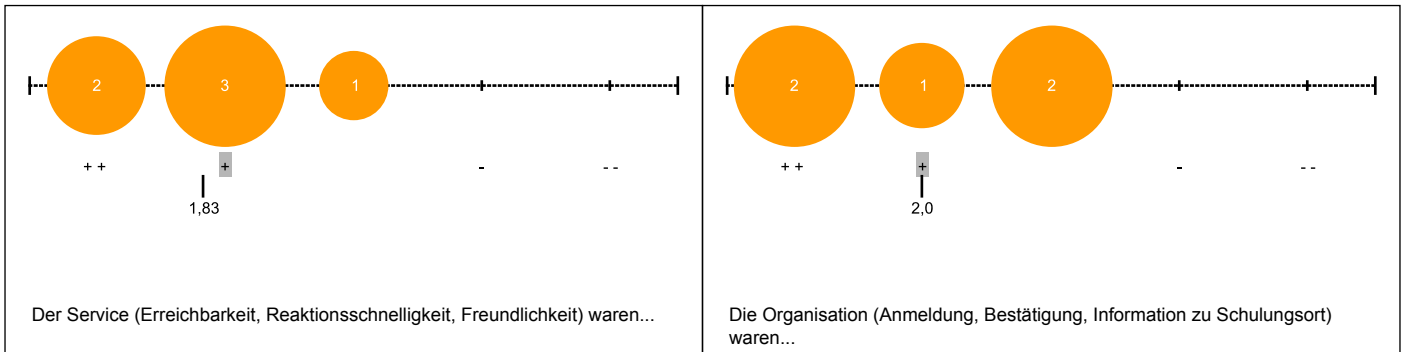

Detailauswertung für Jour Fixe & Forum für Lesepatren

In diesem Dokument sind alle abgegebenen Bewertungen aufgeführt.

Inhalt (Was?)

Schulungsorganisation

Räume und Technik

Zur Veranstaltung

Statistische Angaben