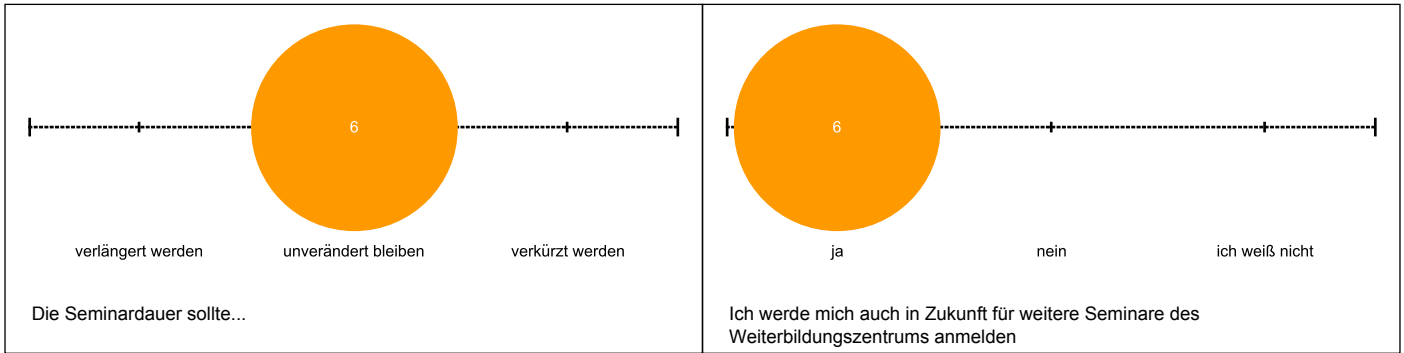

Detailauswertung für Jour Fixe & Forum für Lesepatren

In diesem Dokument sind alle abgegebenen Bewertungen aufgeführt.

Inhalt (Was?)

Schulungsorganisation

Räume und Technik

Zur Veranstaltung

Statistische Angaben

Platz für Kritik, Anregungen und Wünsche

Freie Antworten bei Auswahlfragen

Wie haben Sie von dieser Veranstaltung erfahren?

- VBKI

Beruf

- Lektorin
- selbst. Vermögensberater
- Bankkauffrau

Freitextkommentare

Platz für Kritik, Anregungen und Wünsche

An diesem Seminar hat mir gut gefallen

- Offenheit aller Teilnehmer
- Austausch mit den anderen Paten
- Austausch unter den Lesepaten

Gibt es etwas, dass Ihnen diesmal gar nicht gefallen hat?

- NEIN
- nö
- nein

bei künftigen Seminaren dieser Art sollte folgendes verändert werden:

- genauere Wegbeschreibung, sonst rennr man erstmal im Arcaden Center herum

Erläuterungen zur Visualisierung

- Im oberen Teil des Bildes befindet sich ein Histogramm der absoluten Häufigkeiten. Hierbei ist die Fläche des Kreises proportional zur Anzahl der Nennungen.
- Darunter sind die möglichen Antworten abgetragen. Die Median-Antwort ist grau hinterlegt.
- Im unteren Bildteil befinden sich zwei gleichartige Visualisierungen von Mittelwert und Standardabweichung. Die obere, blaue Grafik kennzeichnet die Werte dieser Veranstaltung, die untere, graue diejenigen der Vergleichsgruppe.
- Als Vergleich dienen alle Veranstaltungen dieses Semesters, bei denen diese Frage gestellt wurde.