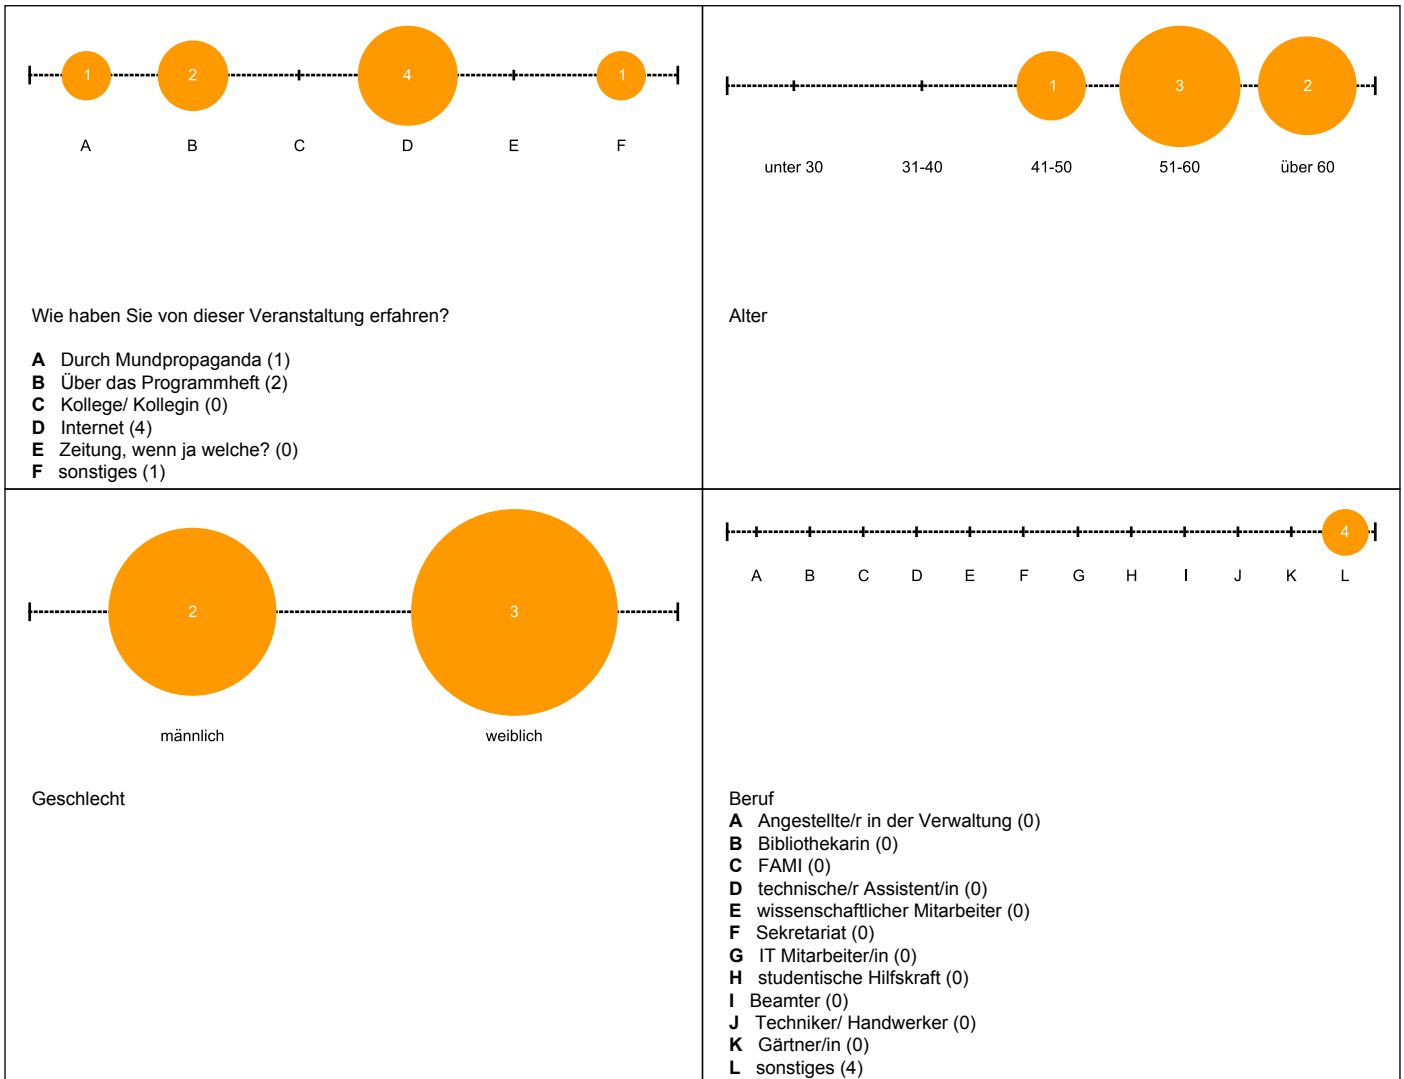

Detailauswertung für Jour Fixe & Forum für Lesepatren

In diesem Dokument sind alle abgegebenen Bewertungen aufgeführt.

Inhalt (Was?)

Schulungsorganisation

Räume und Technik

Zur Veranstaltung

Statistische Angaben

Platz für Kritik, Anregungen und Wünsche

An diesem Seminar hat mir gut gefallen

- Offenheit aller Teilnehmer
- Austausch mit den anderen Paten
- Austausch unter den Lesepaten

Gibt es etwas, dass Ihnen diesmal gar nicht gefallen hat?

- NEIN
- nö
- nein

bei künftigen Seminaren dieser Art sollte folgendes verändert werden:

- genauere Wegbeschreibung, sonst rennr man erstmal im Arcaden Center herum

Erläuterungen zur Visualisierung

- Im oberen Teil des Bildes befindet sich ein Histogramm der absoluten Häufigkeiten. Hierbei ist die Fläche des Kreises proportional zur Anzahl der Nennungen.
- Darunter sind die möglichen Antworten abgetragen. Die Median-Antwort ist grau hinterlegt.
- Im unteren Bildteil befinden sich zwei gleichartige Visualisierungen von Mittelwert und Standardabweichung. Die obere, blaue Grafik kennzeichnet die Werte dieser Veranstaltung, die untere, graue diejenigen der Vergleichsgruppe.
- Als Vergleich dienen alle Veranstaltungen dieses Semesters, bei denen diese Frage gestellt wurde.